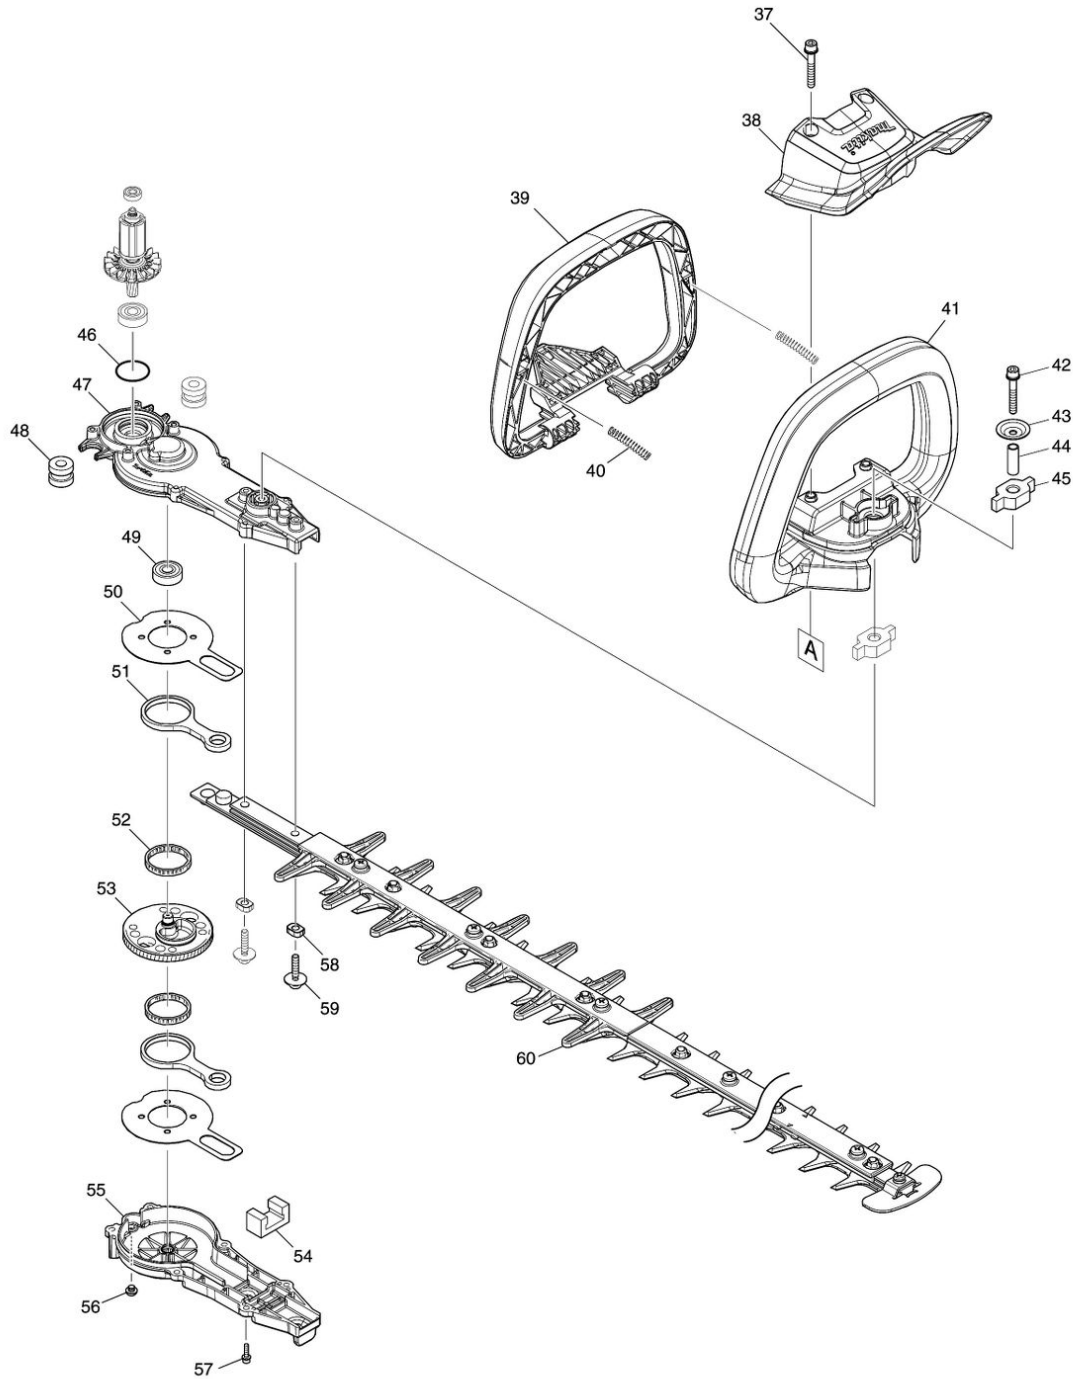

6/7/2021

MAKITA SERVICE INFORMATION

Model No.UH008G 600MM CORDLESS HEDGE TRIMMER

Nr.	Part nr.	Name
001	458406-0	Blokkeerhendel L DUH501
002	183T66-6	Handgreepset UH004G
002C10	263005-3	Rubber Pen 6 AC320H P
002C20	8034N8-3	Label Let op UH007G
003	141D66-6	Schakelcircuit E UH004-009G
003C10	8034K3-2	Label A/U UH007G
004	140W63-3	Circuit UX01G
005	458570-7	Schuifplaat DUH501
006	458405-2	Blokkeerarm DUH501
007	234204-4	Drukveer 8 Ht2350D
008	651083-9	Schakelaar C3Xa-1Pspm Dsp600
009	458403-6	Deblokkeer handel DUH501
010	413792-6	Schakelhendel R UH004-009G
011	232454-5	Torsieveer 10 DUH501
012	620E88-0	Controller UH008/9G P
012C10	688163-8	Lijn Filter Bfs441
012C20	688164-6	Lijn Filter CI102D
013	632P64-8	Aansluitunit HR001G
014	811J55-8	Label serienr UH008G
015	183T66-6	Handgreepset UH004G
015C10	263005-3	Rubber Pen 6 AC320H P
015C20	8034N8-3	Label Let op UH007G
016	266326-2	Tap Schroef 4X18mm P
017	458407-8	Blokkeerhendel R DUH501
018	266326-2	Tap Schroef 4X18mm P
019	811J50-8	Naamplaat UH008G
020	8025F3-0	Label XGT UX01G
021	183S95-3	Motorhuisset UH004-009G
021C10	424344-8	Stootbuffer Ms246.4
022	651083-9	Schakelaar C3Xa-1Pspm Dsp600
023	183S95-3	Motorhuisset UH004-009G
023C10	424344-8	Stootbuffer Ms246.4
024	266326-2	Tap Schroef 4X18mm P
025	266326-2	Tap Schroef 4X18mm P
026	422261-6	Rubber bus DUH501
027	911526-6	Schroef 4X16 A
028	183S94-5	Motorhuisset UH004-009G
029	183S94-5	Motorhuisset UH004-009G
030	266326-2	Tap Schroef 4X18mm P
031	266490-9	Parker Ck 2X6Mm DDF483 P
032	629A75-2	Anker UH004-009G
033	652069-6	Kruiskop Schroef M3X6
034	211157-4	Kogellager 695ZZ A
035	519694-5	Anker assy UH004/5/8/9G
036	210005-4	Kogellager 608Ddw A
037	265182-7	Schroef 5X25 DUH501 P