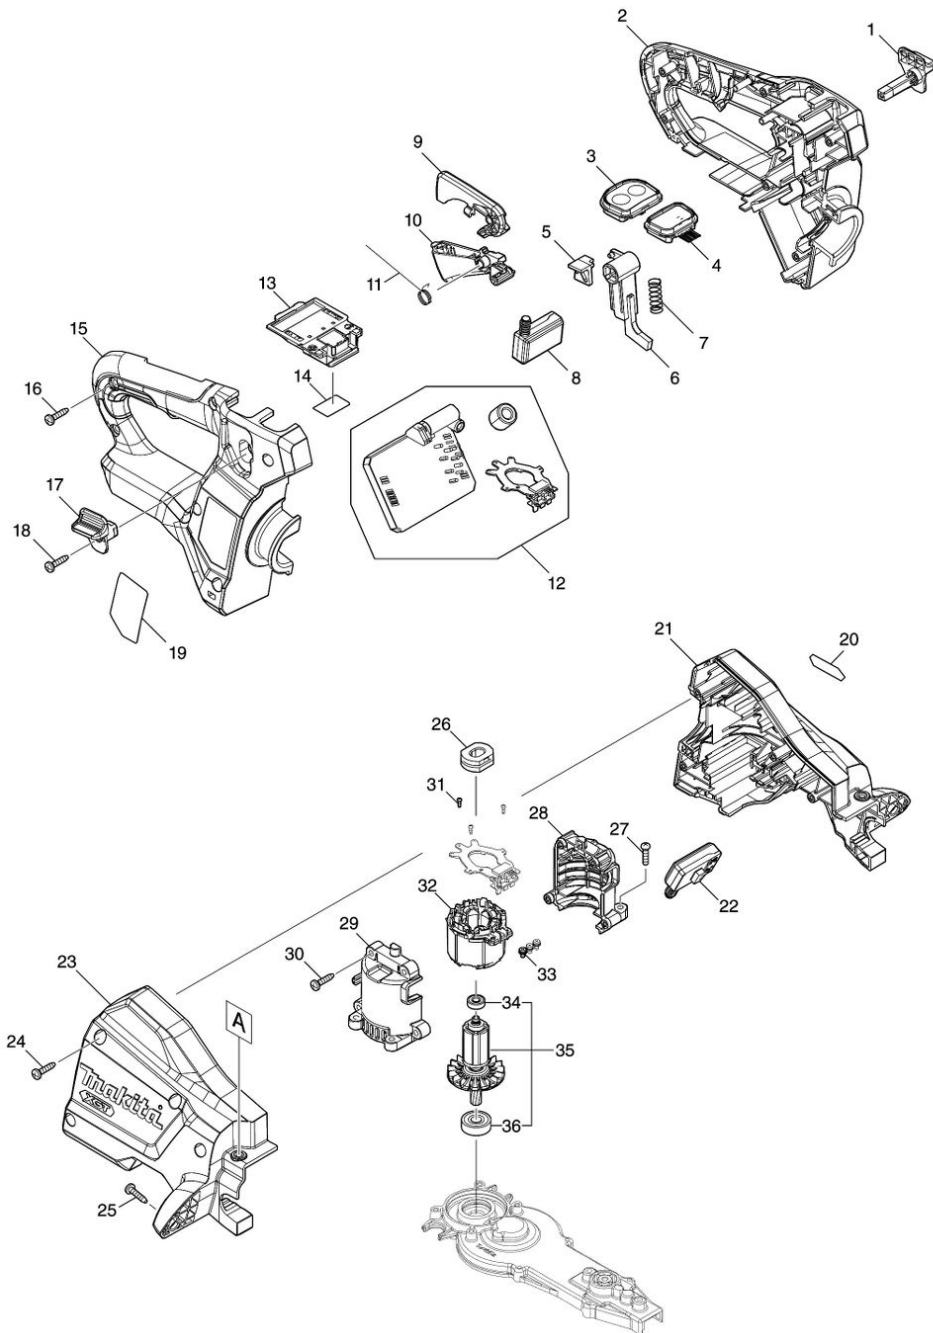

6/7/2021

MAKITA SERVICE INFORMATION

Model No.UH008G 600MM CORDLESS HEDGE TRIMMER

Nr.	Part nr.	Name
001	458406-0	Blokkeerhendel L DUH501
002	183T66-6	Handgreepset UH004G
002C10	263005-3	Rubber Pen 6 AC320H P
002C20	8034N8-3	Label Let op UH007G
003	141D66-6	Schakelcircuit E UH004-009G
003C10	8034K3-2	Label A/U UH007G
004	140W63-3	Circuit UX01G
005	458570-7	Schuifplaat DUH501
006	458405-2	Blokkeerarm DUH501
007	234204-4	Drukveer 8 Ht2350D
008	651083-9	Schakelaar C3Xa-1Pspm Dsp600
009	458403-6	Deblokkeer handel DUH501
010	413792-6	Schakelhendel R UH004-009G
011	232454-5	Torsieveer 10 DUH501
012	620E88-0	Controller UH008/9G P
012C10	688163-8	Lijn Filter Bfs441
012C20	688164-6	Lijn Filter CI102D
013	632P64-8	Aansluitunit HR001G
014	811J55-8	Label serienr UH008G
015	183T66-6	Handgreepset UH004G
015C10	263005-3	Rubber Pen 6 AC320H P
015C20	8034N8-3	Label Let op UH007G
016	266326-2	Tap Schroef 4X18mm P
017	458407-8	Blokkeerhendel R DUH501
018	266326-2	Tap Schroef 4X18mm P
019	811J50-8	Naamplaat UH008G
020	8025F3-0	Label XGT UX01G
021	183S95-3	Motorhuisset UH004-009G
021C10	424344-8	Stootbuffer Ms246.4
022	651083-9	Schakelaar C3Xa-1Pspm Dsp600
023	183S95-3	Motorhuisset UH004-009G
023C10	424344-8	Stootbuffer Ms246.4
024	266326-2	Tap Schroef 4X18mm P
025	266326-2	Tap Schroef 4X18mm P
026	422261-6	Rubber bus DUH501
027	911526-6	Schroef 4X16 A
028	183S94-5	Motorhuisset UH004-009G
029	183S94-5	Motorhuisset UH004-009G
030	266326-2	Tap Schroef 4X18mm P
031	266490-9	Parker Ck 2X6Mm DDF483 P
032	629A75-2	Anker UH004-009G
033	652069-6	Kruiskop Schroef M3X6
034	211157-4	Kogellager 695ZZ A
035	519694-5	Anker assy UH004/5/8/9G
036	210005-4	Kogellager 608Ddw A
037	265182-7	Schroef 5X25 DUH501 P